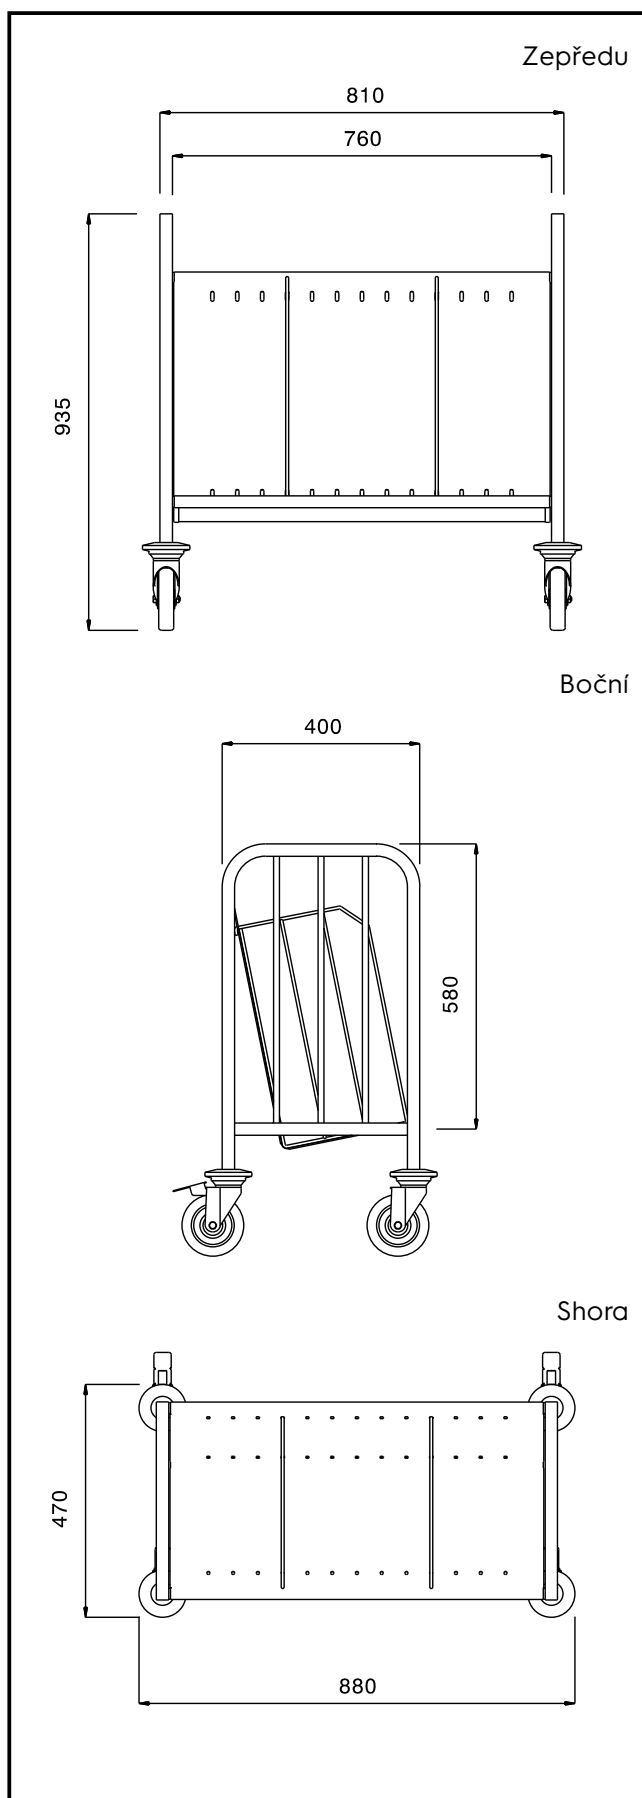

Zkrácená specifikace

Položka č. _____

Konstrukce z nerez oceli AISI304. Rám ze svařovaných profilů 25x25 mm. Bezešvá spodní police a zadní stěna se zahnutými okraji. Police je přivařena k rámu. Spodní police nakloněná, s výškou 370 mm od podlahy. Dělicí pochromované drátěné rámy (2 ks) polohovatelné dle průměru talířů. Madlo je prodloužením konstrukce rámu. 4 otočná kolečka (z toho 2 s brzdou) o prům.125 mm s plastovými nárazníky. Kapacita: 150 ks talířů při prům.do 245 mm.

Hlavní funkce a vlastnosti

- Celonerezový svařovaný rám z 25mm trubek.
- 2 chromované dělicí drátěné rámy z galvanizované oceli lze umístit v různých polohách.
- Bezešvá nakloněná spodní police a zadní opěrná stěna se zahnutými konci jsou pevně přivařeny k nosnému rámu.
- Vhodné pro přepravu až 150 talířů o maximálním Ø 245 mm.
- 4 otočná kolečka Ø125 mm, z toho 2 s brzdou, jsou opatřena plastovými ochrannými kryty proti nárazu.

Konstrukce

- Všechny komponenty a panely vyrobeny z vysoce kvalitní ušlechtilé nerez oceli AISI 304

SCHVÁLENO: _____

Kapacita:

Max.počet přepravovaných talířů:	150 ks
Max.průměr přepravovaných talířů:	245 mm

Hlavní informace

Vnější rozměry, Šířka	880 mm
Vnější rozměry, Hloubka	470 mm
Vnější rozměry, Výška	935 mm
Průměr kolečka:	Ø 125
Netto váha:	16 kg

Transportní vozíky
 Jednostranný vozík na přepravu 150 talířů, výška 935 mm